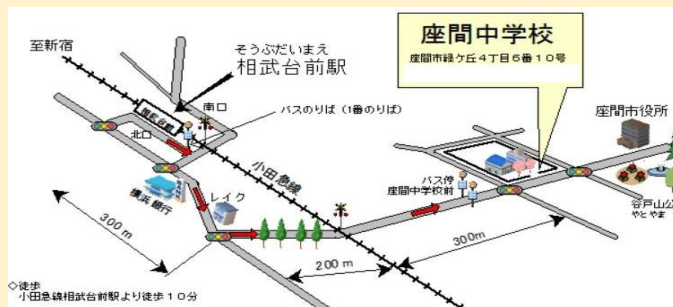

相武台病院 は

座間市民

ふるさと祭り

に参加します。

令和4年 **11月13日(日)**

9時～15時

座間中学校 (市役所の近く)

地域の皆様の野菜摂取量増を目的に
管理栄養士プロデュースのお店をオープン！